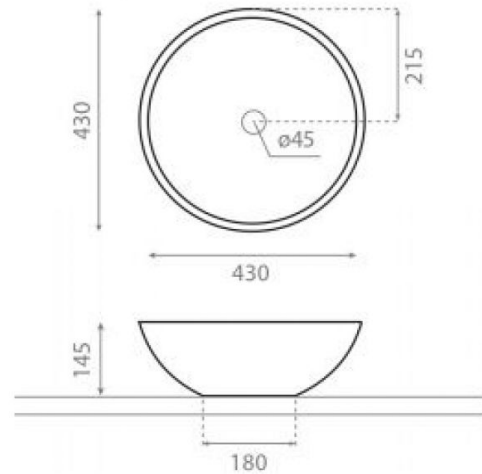

Castellón B

Ref. 0012B/01

430x145 mm

Características

Lavabo decorado de porcelana.
Medidas 430x145 mm.
Peso neto 8kg, peso con caja 9kg.
52 Unidades por palet.

Decorado Tropical.
Disponible en otros acabados.