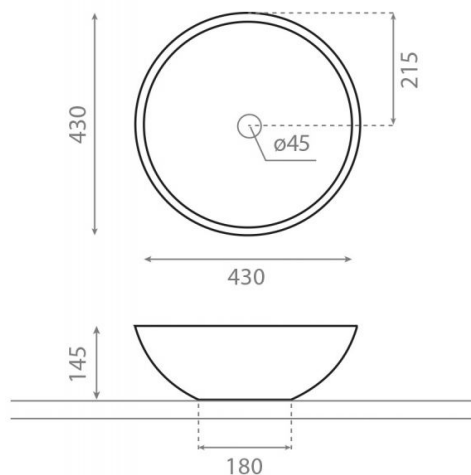

# Castellón B CRU

**Ref. 0012BCRU01**

430x145 mm

## Características

Lavabo decorado de porcelana,  
acabado natural.  
Medidas 430x145 mm.  
Peso neto 8kg, peso con caja 9kg.  
52 Unidades por palet.

Decorado Tropical.  
Disponible en otros acabados.