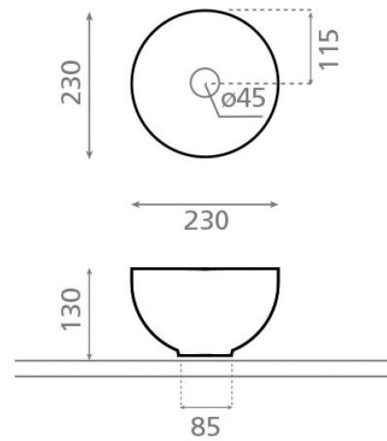

# MIni Lys

**Ref. 4912**

230x130 mm.