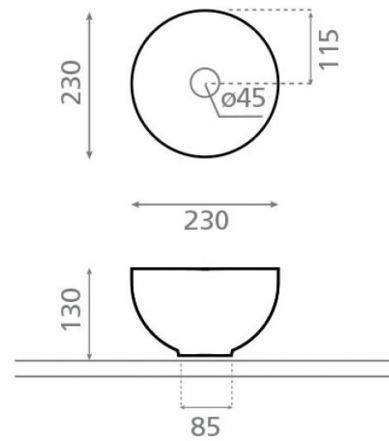

Mini Lys

Ref. 4912

230x130 mm.

Características

Lavabo sobre encimera
Sin rebosadero
Porcelana

Colores disponibles: