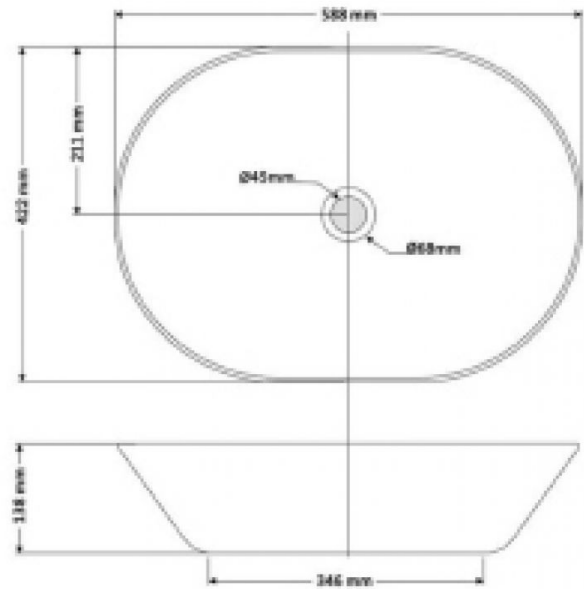

# New Toulouse

**Ref. 4037N/03**

590x420x140 mm