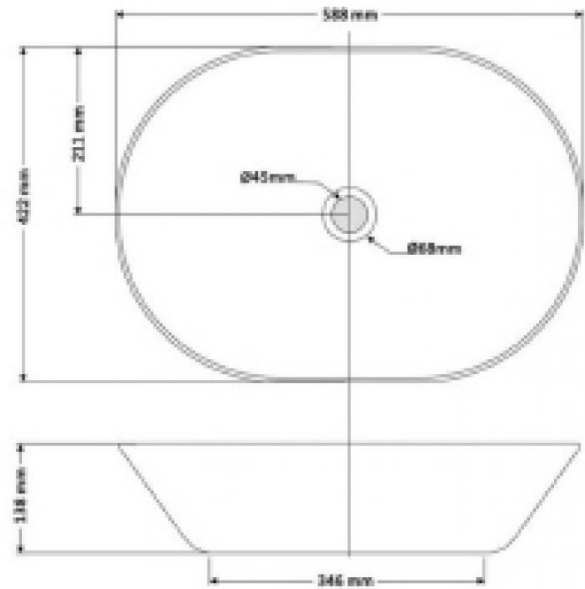

New Toulouse Cru Deco

Ref. 4037NCRU03

590x420x140 mm.

Características

Decorado Amazona.
Disponible en otros acabados.