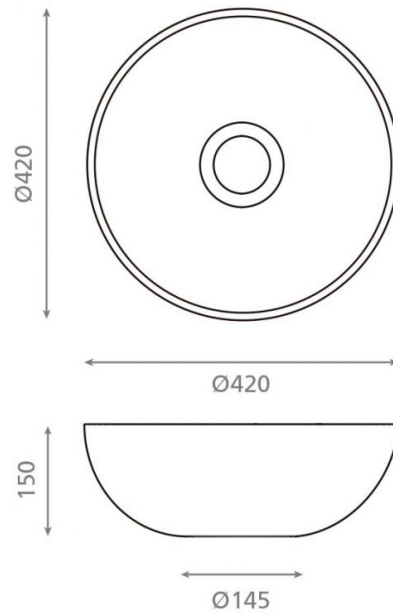

Villarreal

Ref. 4128/03

420x150 mm.

Características

Decorado Amazona.
Disponible en otros acabados.