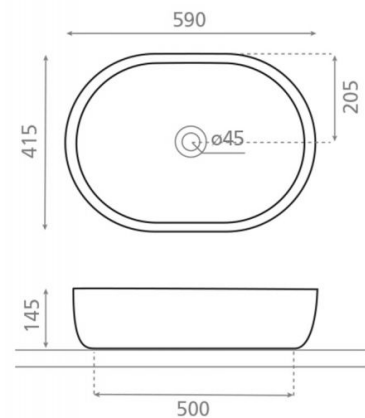

Toulouse CRU Deco

Ref. 4037CRU03

590x415x145 mm

Características

Lavabo decorado de porcelana,
acabado natural.
Medidas 590x415x145 mm.
Peso neto 14kg, peso con caja 15kg.
40 unidades por palet.

Decorado Amazona.
Disponible en otros acabados.