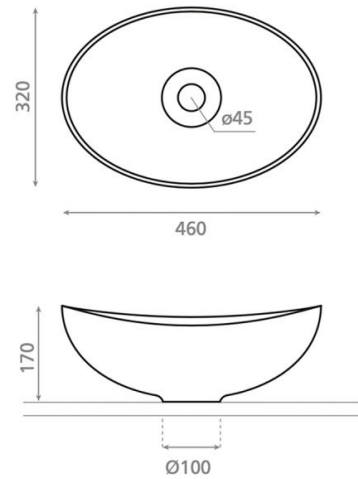

# Begursa

**Ref. 8335**

460x320x170 mm.

## Características

Lavabo ovalado  
Sin tebosadero  
Sobre encimera  
Hierro fundido  
460x320x170 mm