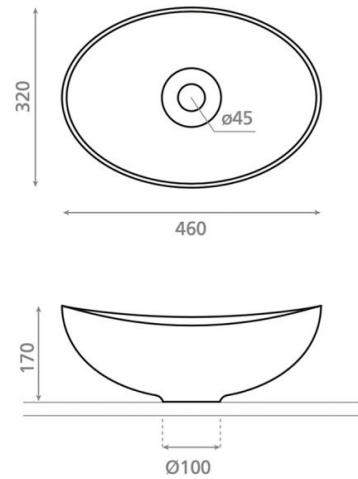

# Begursa blanco estampado

**Ref. 8336/17**

460x320x170 mm.