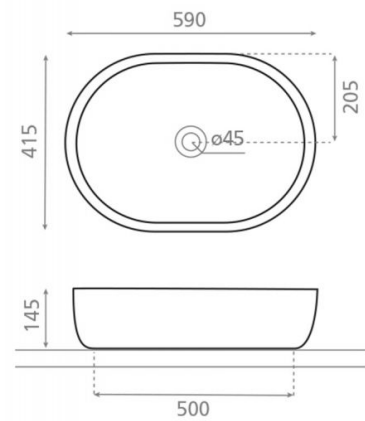

Toulouse Deco

Ref. 4037/03

590x415x145 mm

Características

Lavabo decorado de porcelana.
Medidas 590x415x145 mm.
Peso neto 14kg, peso con caja 15kg.
40 unidades por palet

Ver vídeo

Decorado Amazona.
Disponible en otros acabados.