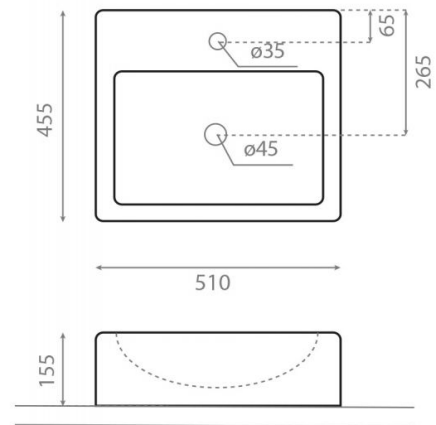

Bolonia

Ref. 0010

510x455x155mm

Características

Lavabo sobre encimera. Puede ir a pared.

Lavabo con rebosadero.

Compatible con encimeras