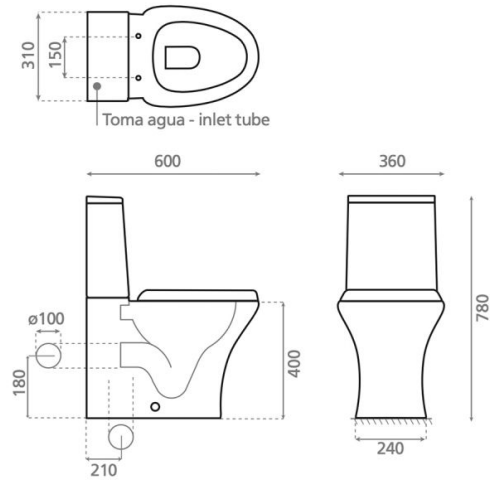

# Ibiza

**Ref. 4501**

600x360x780 mm

## Características

Inodoro con tanque  
Salida dual  
Mecanismo doble descarga  
Tapa termoendurecida extraíble  
Soft close  
Peso 32,5kg | Unidades por palé 12