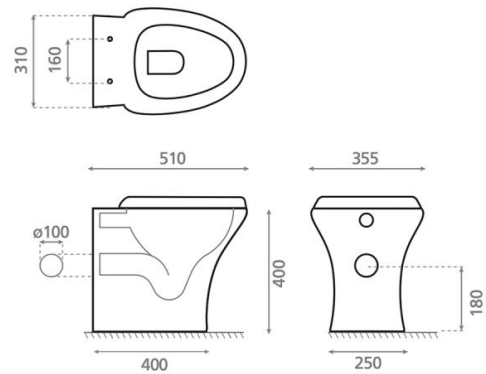

Ibiza

Ref. 4502

510x355x400 mm

Características

Taza de salida horizontal con juego de fijación.
Antibacteriano.
No incluye tanque.
Asiento y tapa de bisagras extraíbles.
Tapa soft close.
Peso neto: 22kg. Peso con caja: 23kg.
Unidades por palet: 16.