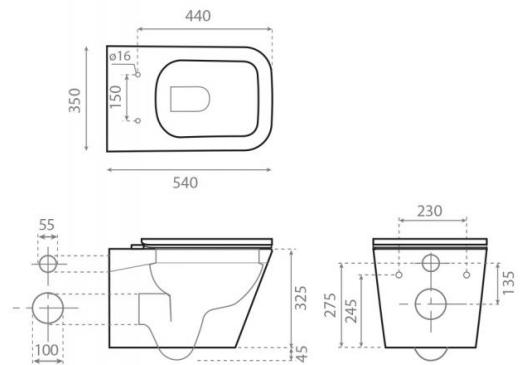

# Inodoro suspendido Toledo

## Ref. 4516

540x350x325 mm

## Características

- Inodoro suspendido Toledo.
- Taza de salida dual horizontal con juego de fijación
- Antibacteriano.
- No incluye tanque.
- Asiento y tapa de bisagras extraíbles.
- Tapa de urea soft close.