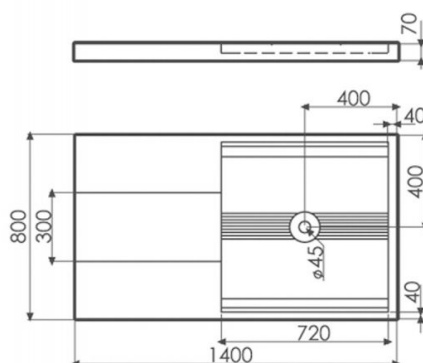

Plato de ducha Oco

Ref. 00344

1400x800x70 mm

Características

Plato de ducha de piedra colección Natural Series.

Colores disponibles: