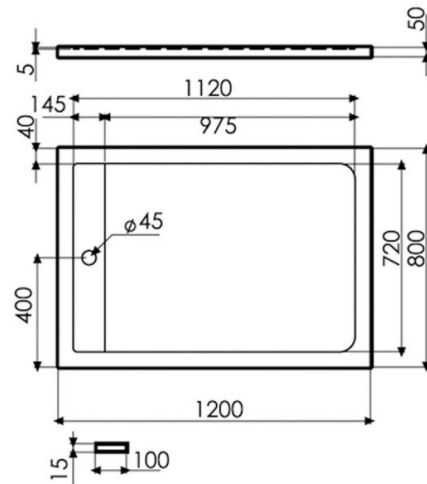

Plato de ducha Verona

Ref. 00350

1200x800x50 mm

Características

Plato de ducha de piedra, colección Natural Series.

Colores disponibles: