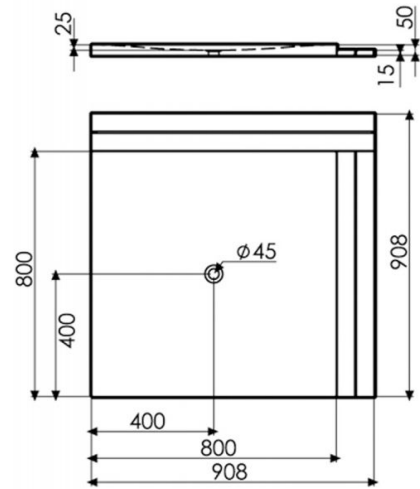

Plato de ducha Versailles

Ref. 00353

908x908x50 mm

Características

Plato de ducha de piedra, colección Natural Series.

Colores disponibles: