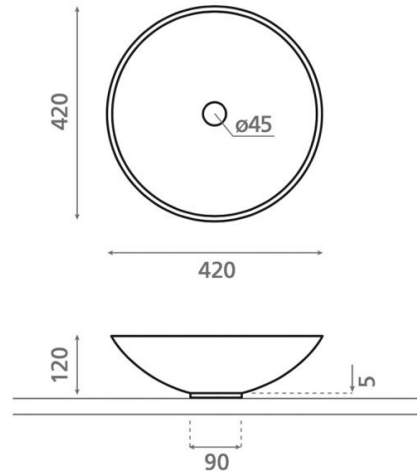

# Piamonte

**Ref. 6002**

420x120 mm

## Características

Lavabo sobre encimera.

Medidas 420x120 mm.

Peso neto 4kg, peso con caja 5 kg.