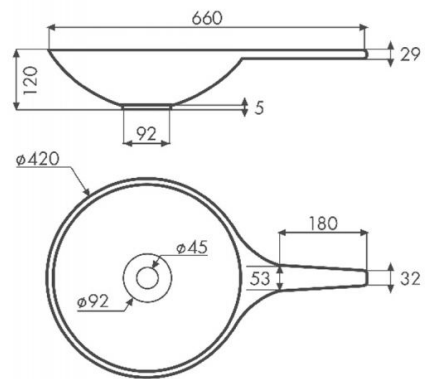

Saja

Ref. 6003

660x420x120 mm

Características

Lavabo sobre encimera con toallero.
Medidas 660x420x120 mm
Peso neto 4,5kg, peso con caja 5,5