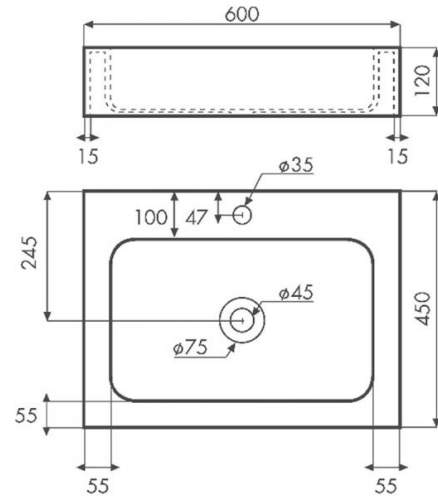

Luena

Ref. 6006

600x450x120 mm

Características

Lavabo cuadrado.

Medidas 450x450x120 mm

Peso neto 11kg, peso con caja 12kg