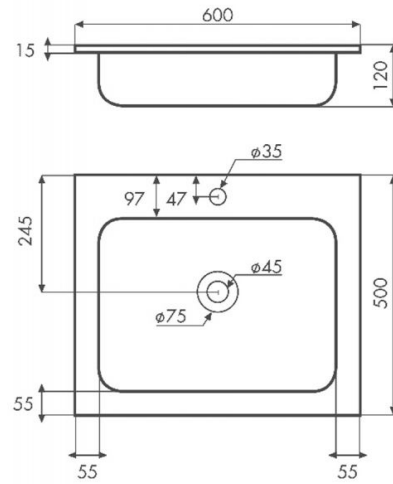

Nansa

Ref. 6008

600x500x120 mm

Características

Lavabo de semi-encastre.

Medidas 600x500x120 mm

Peso neto 10,5kg, peso con caja 11,5kg