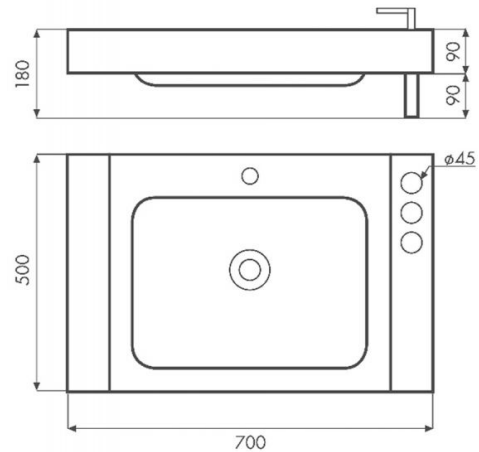

# Nansa

**Ref. 6008/0301**

700x500x180 mm

## Características

Lavabo de semi-encastre con encimera en acero inoxidable con accesorios. Incluye toallero y accesorios. Posibilidad de acoplar accesorios y toallero a ambos lados. Medidas 700x500x180 mm