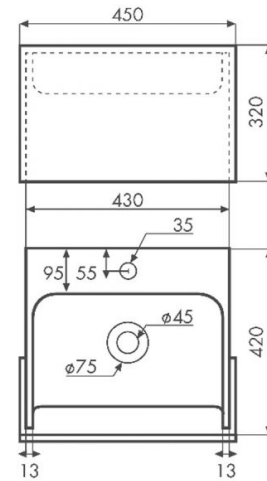

## Ref. 6014

450x420x320 mm

### Características

Lavabo suspendido.  
Medidas 450x420x320 mm  
Peso neto 19kg, peso con caja 21kg.