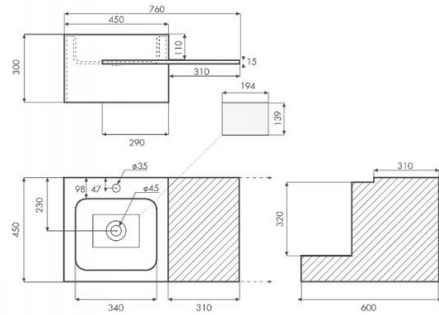

## Ref. 6011-A

760x450x300 mm

### Características

Lavabo suspendido con balda derecha.  
Incluye baldas en wengué y roble blanco.  
Medidas 760x450x300mm  
Peso neto 21kg, peso con caja 26kg.