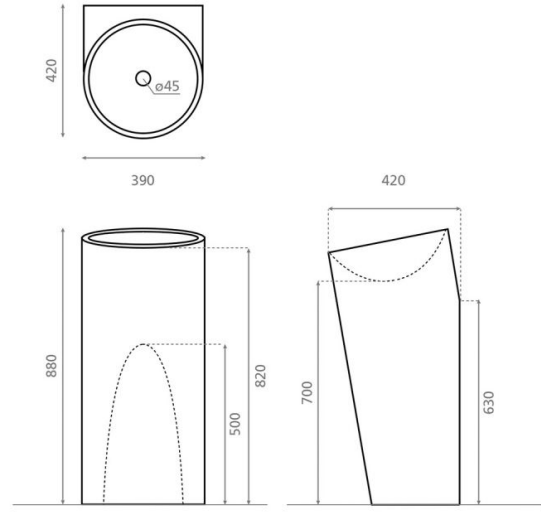

Barros

Ref. 6013

390x420x880 mm

Características

Lavabo pedestal.

Medidas 390x420x880 mm

Peso neto 36kg, peso con caja 38kg.