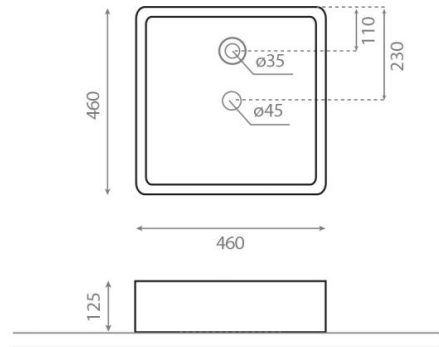

Isla

Ref. 0017C

460x460x125 mm

Características

No puede ir a pared.
Lavabo sin rebosadero.
Compatible con encimeras Bathco.
Peso neto 11kg, peso con caja 12kg.
Unidades por palet: 52.