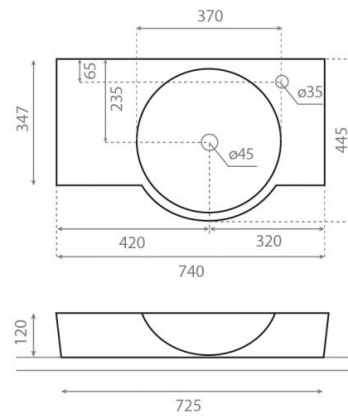

## Ref. 0024

740x347x120 mm

### Características

Puede ir a pared.  
Lavabo sin rebosadero.  
Peso neto 18kg, peso con caja 19kg.  
Unidades por palet 32.