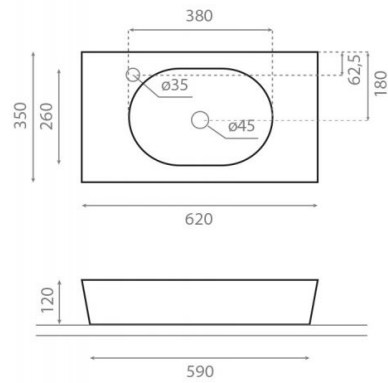

## Ref. 0025

620x350x120 mm

### Características

Puede ir a pared.  
Lavabo sin rebosadero.  
Peso neto 17kg, peso con caja 18kg.  
Unidades por palet: 50.