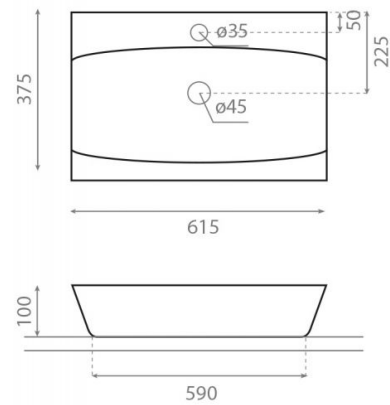

Sardinero

Ref. 0041

615x375x100 mm

Características

Puede ir a pared.
Lavabo sin rebosadero.
Compatible con encimeras Bathco.
Peso neto 13kg, peso con caja 14kg.
Unidades por palet: 60.