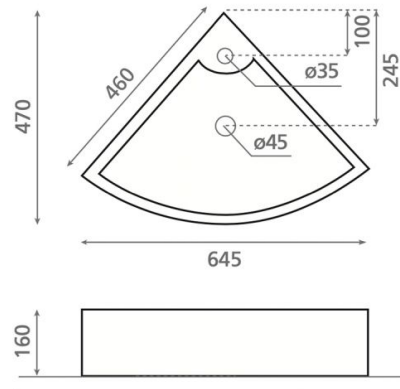

Oporto

Ref. 0043

645x470x160 mm

Características

Puede ir a pared.
Lavabo con rebosadero.
Peso neto 14kg, peso con caja 15kg.
Unidades por palet: 44.