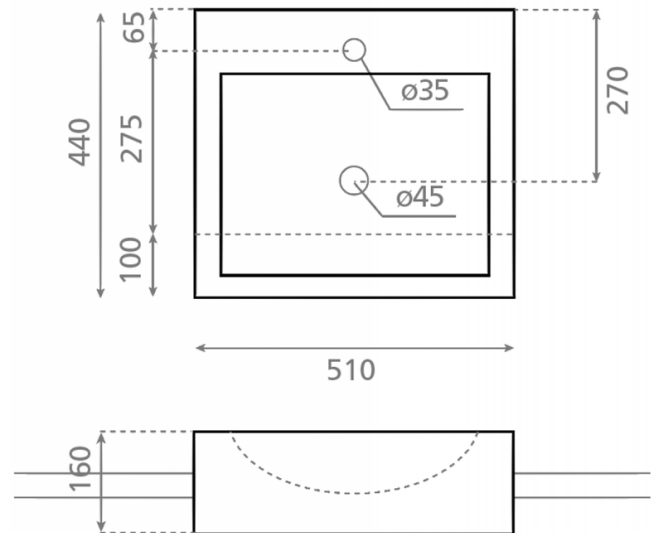

## Ref. 0045

510x440x160 mm

### Características

Puede ir a pared.  
Lavabo con rebosadero.  
Peso neto 15kg, peso con caja 16kg.  
Unidades por palet 32.