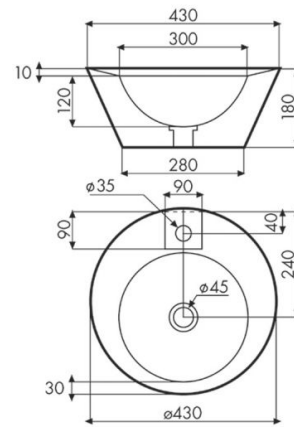

Bolean

Ref. 08002

430x180 mm

Características

Lavabo de terrazo.
Lavabo sobre encimera.
Medidas 430x180 mm.

Colores disponibles: