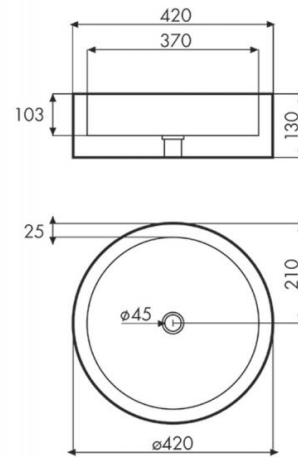

Cacicedo

Ref. 08006

420x130 mm

Características

Lavabo sobre encimera.
Lavabo de cemento.
Medidas 420x130 mm.

Colores disponibles: