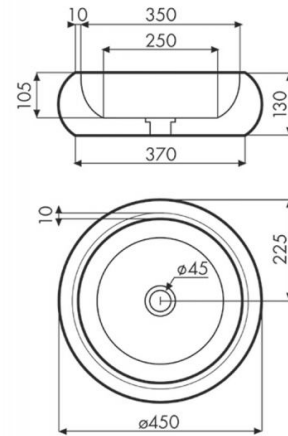

# Novales

**Ref. 08008**

450x130 mm

## Características

Lavabo sobre encimera.  
Lavabo de cemento.  
Medidas 450x130 mm.