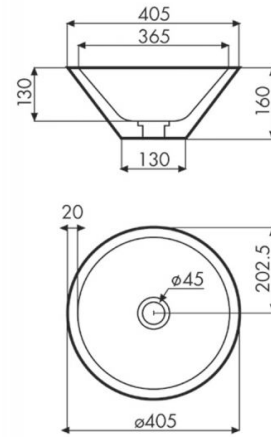

Sarón

Ref. 08009

405x160 mm

Características

Lavabo sobre encimera.

Lavabo de terrazo.

Medidas 405x160 mm.