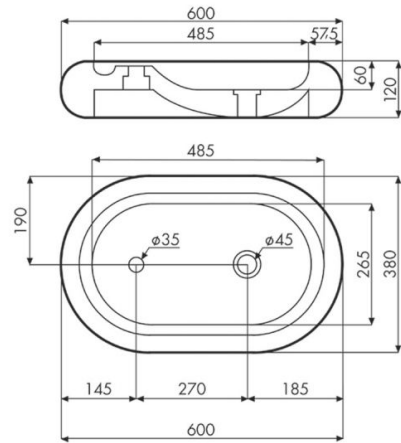

Cieza

Ref. 08012

600x380x120 mm

Características

Lavabo sobre encimera.
Lavabo de cemento.
Medidas 600x380x120 mm.

Colores disponibles: