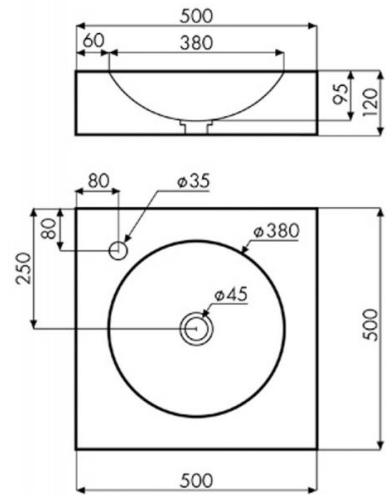

Parbayón

Ref. 08016

500x500x120 mm

Características

Lavabo sobre encimera.
Lavabo de cemento.
Medidas 500x500x120 mm.