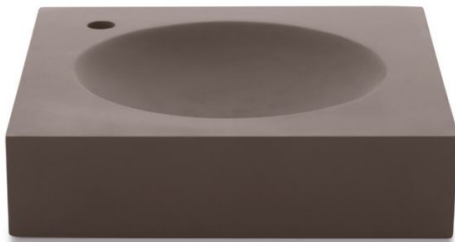

Parbayón

Ref. 08016

500x500x120 mm

Características

Lavabo sobre encimera.
Lavabo de cemento.
Medidas 500x500x120 mm.