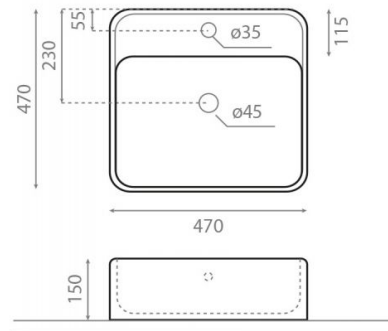

Orotava

Ref. 0064

470x470x150 mm

Características

No puede ir a pared.
Lavabo con rebosadero.
Compatible con las encimeras Bathco.
Peso neto 12kg, peso con caja 13kg.
Unidades por palet: 36.