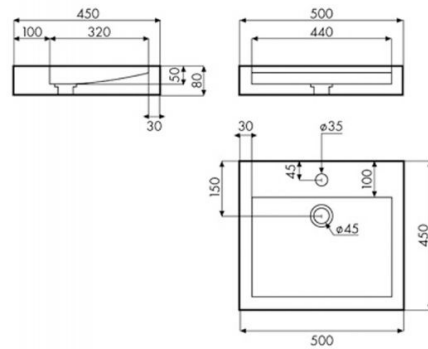

# Sobarzo

**Ref. 08020**

500x450x80 mm

## Features

Topcopunter washbasin.

Cement washbasin.

Dimensions: 500x450x80 mm.