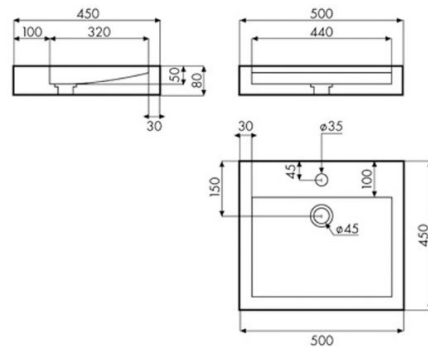

Sobarzo

Ref. 08020

500x450x80 mm

Características

Lavabo sobre encimera-
Lavabo de cemento.
Medidas 500x450x80 mm.

Colores disponibles: