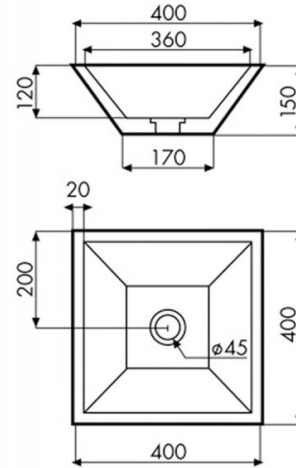

Polanco

Ref. 08021

400x400x150 mm

Características

Lavabo sobre encimera.
Lavabo de terrazo.
Medidas 400x400x150 mm.

Colores disponibles: