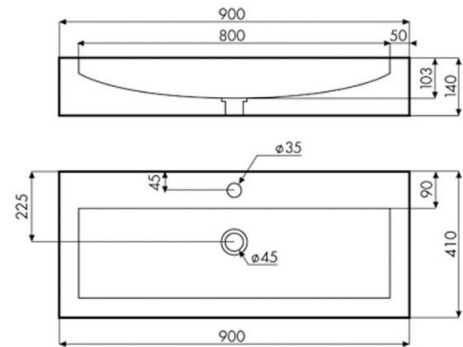

Prezanes

Ref. 08023

900x410x140 mm

Características

Lavabo sobre encimera.
Lavabo de terrazo.
Medidas 900x410x140 mm.

Colores disponibles: