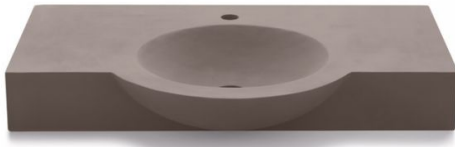

Camargo

Ref. 08032

800x530x110 mm

Características

Lavabo sobre encimera.
Lavabo de cemento.
Medidas 800x530x110 mm.

Colores disponibles: