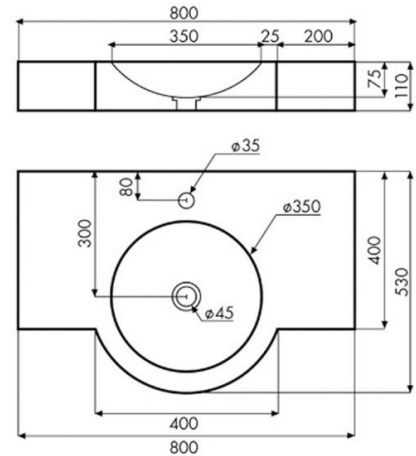

Camargo

Ref. 08032

800x530x110 mm

Características

Lavabo sobre encimera.
Lavabo de cemento.
Medidas 800x530x110 mm.

Colores disponibles: