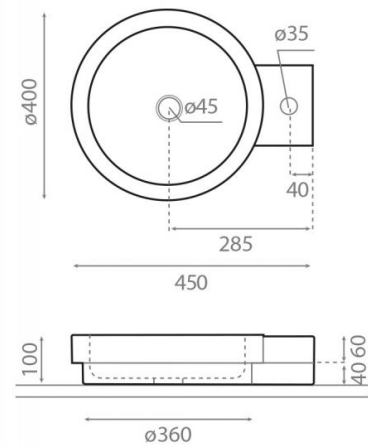

Icono

Ref. 00338

400x450x100 mm

Características

Lavabo de piedra Colección Natural Series.

No puede ir a pared.

Lavabo sin rebosadero.

Peso neto 19kg, peso con caja 20kg.