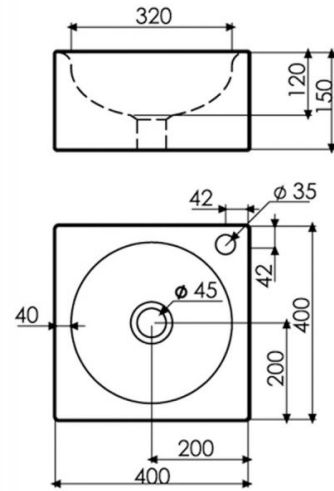

Versalles

Ref. 00354

400x400x150 mm

Características

Colores disponibles: