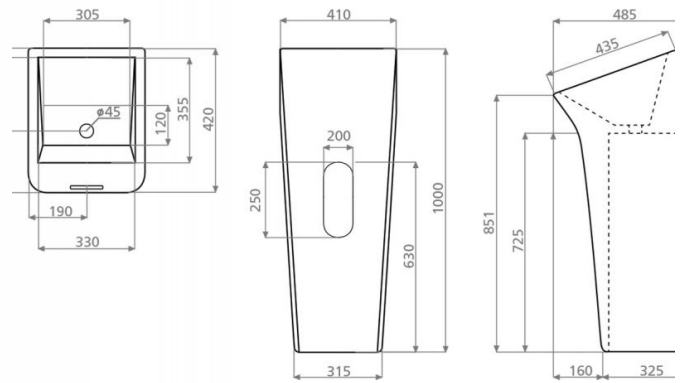

Lungo Square

Ref. 00359

410x485x1000 mm

Características

Colores disponibles: