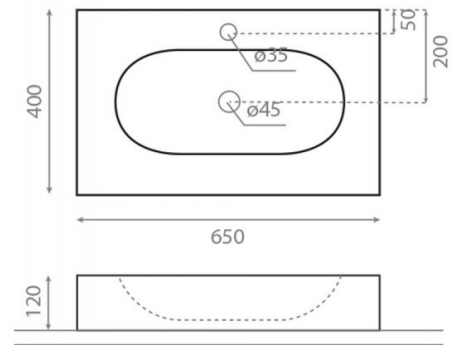

# Ice Cream

**Ref. 0078**

650x400x120 mm

## Características

Puede ir a pared.  
Lavabo con rebosadero.  
Compatible con encimeras Bathco.  
Peso neto 14kg, peso con caja 15kg.  
Unidades por palet: 38.