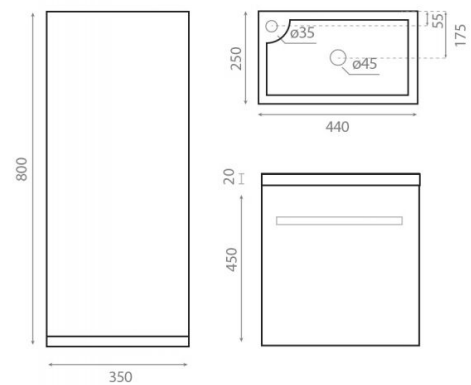

## Ref. 9901VE

440x250x470 mm

### Características

Incluye:

- Espejo 350x800mm.
- Mueble 440x250x450 mm
- Lavabo Niza 440x250x140 mm

Peso neto 20kg, peso con caja 21kg.

Unidades por palet: 20.

Colores disponibles: