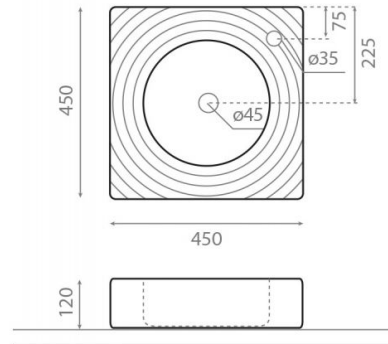

Gota

Ref. 0081

450x450x120 mm

Características

Puede ir a pared.
Lavabo sin rebosadero.
Peso neto 14kg, peso con caja 15kg
Unidades por palet: 52.